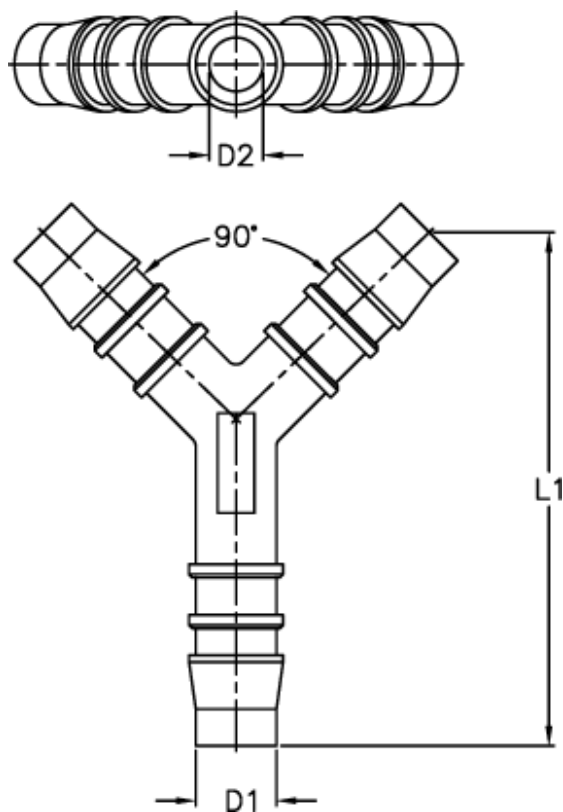

Varenummer: 027708900014

Beskrivelse: Norma slangestuds YS 14

Mål

D1 = 14

D2 = 10.0

L1 = 65.0